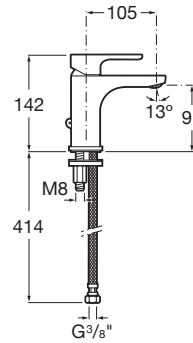

Evershine

SoftTurn®